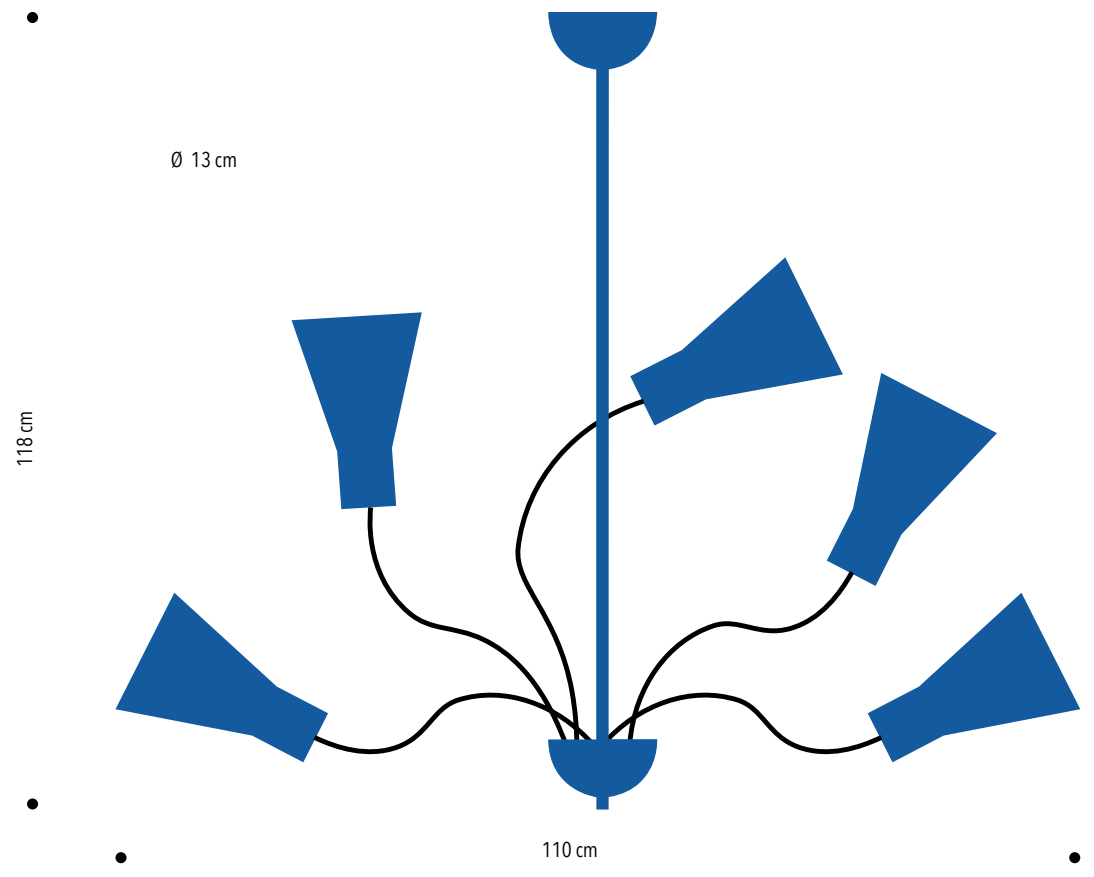

c'est5

- Cod. CEST8NE - Nero | *Black*
- Cod. CEST8BI - Bianco | *White*
- Cod. CEST8BL - Blu | *Blue*
- Cod. CEST8VE - Verde | *Green*
- Cod. CEST8RO - Rosso | *Red*

 5 E27 12W LED 

SIDEFORM